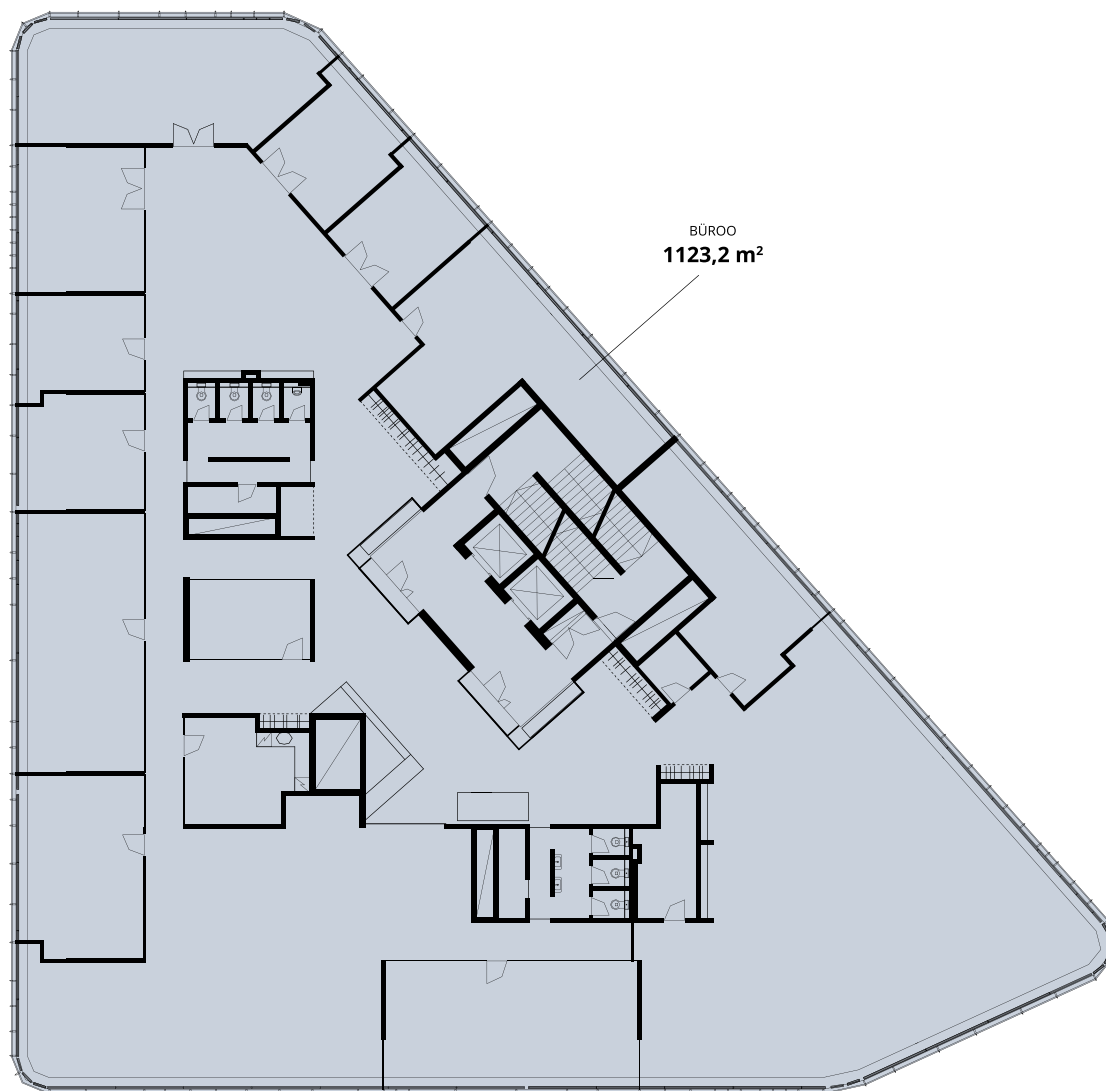

METRO PLAZA

5
KORRUS

BÜRO
1123,2 m²